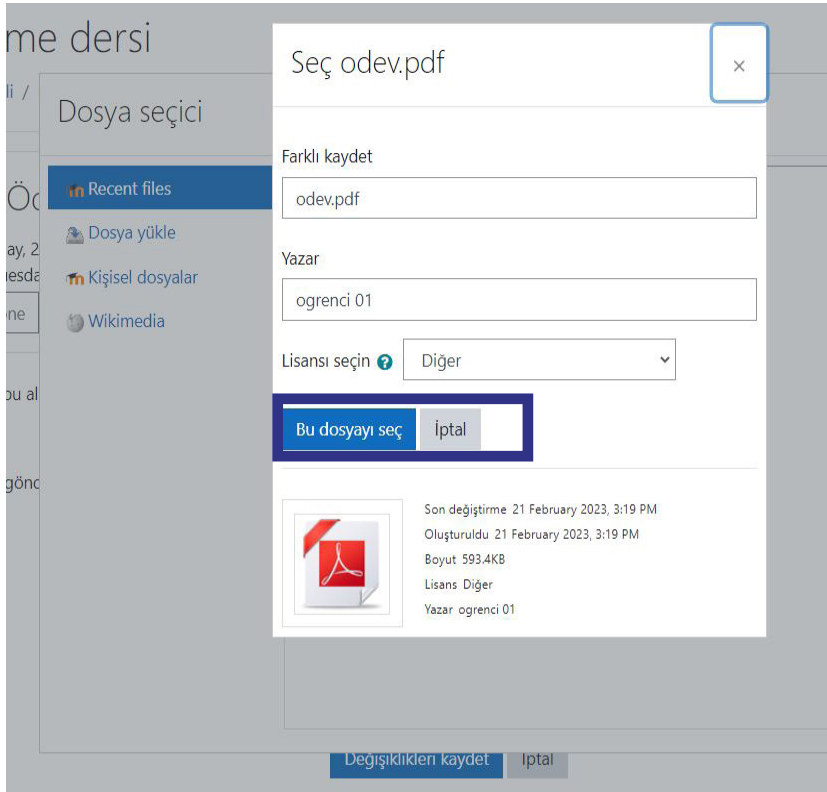

Dosya seçici

Recent files

Dosya yükle

Kişisel dosyalar

Wikimedia

Dosya

Dosya seçilmedi

Parola kaydet

Yazar

ogrenci 01

Lisansı seçin

Diger

Resimler

egitim

fenedebiyat

ibf

Dosya adı

Bilgisayarınızda ilgili dosyayı seçtiğinizde bu dosya aşağıda da görüldüğü üzere "RECENT FILE" alanına kaydedilecektir.

Burada dosyanızı seçtiğinizde öncelikle "BU DOSYAYI SEÇ" seçeneğine, hemen ardından ise "ÜZERİNE YAZ" seçeneğine tıklamanız dosyayı seçmeniz için yeterli olacaktır.